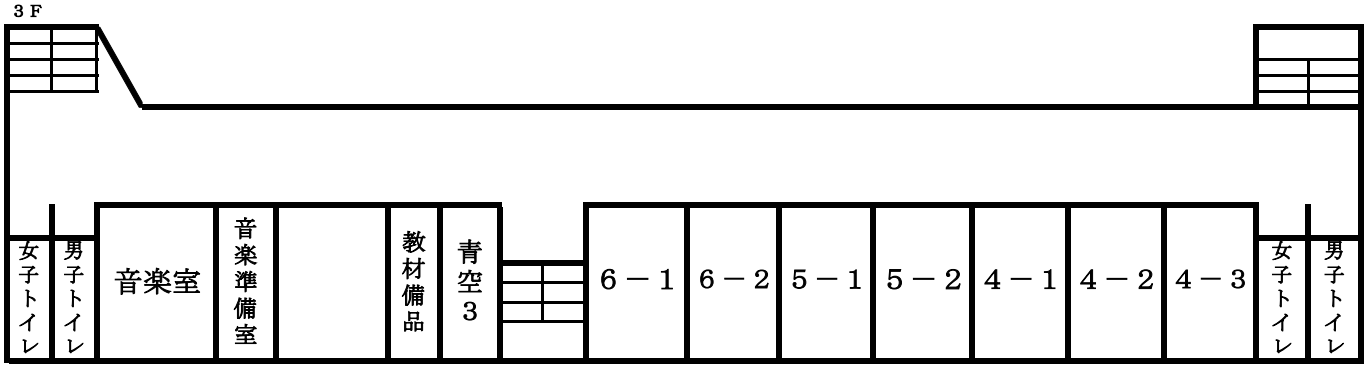

令和6年度

敷島南小学校教室配置

植え込み

植え込み

植え込み