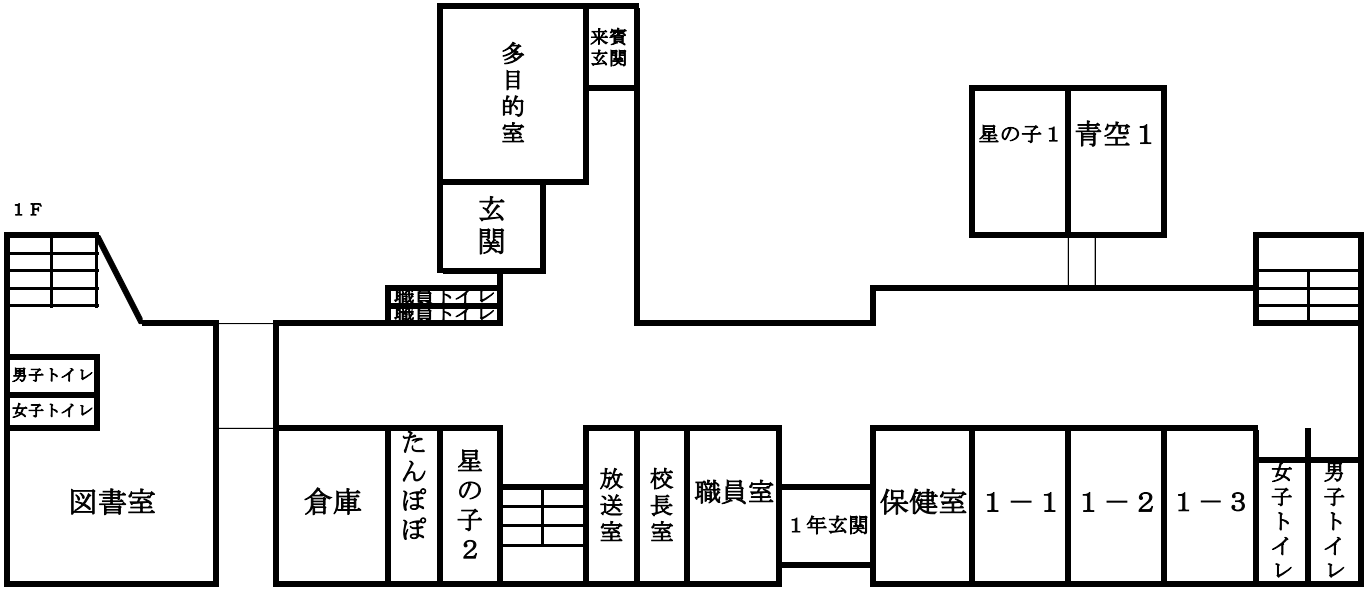

令和6年度

敷島南小学校教室配置

植え込み

植え込み

植え込み