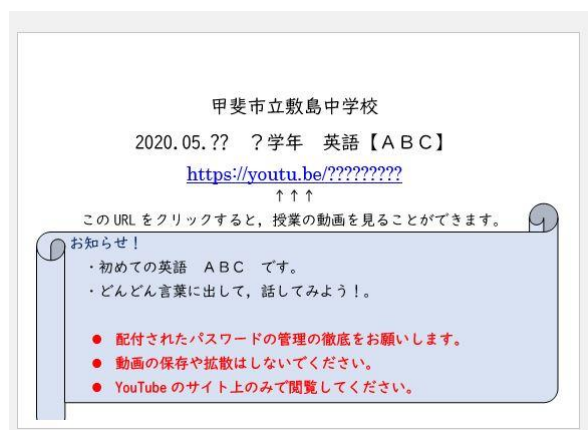

【敷島中】学習補助動画（試験運用）の公開のお知らせ

敷島中学校の教師による学習補助動画（試験運用）の公開を始めます。公開を始めますが、学校及び家庭で十分な環境が整っていないため、YouTube（限定公開）を利用した一方通行の学習補助動画（試験運用）となっています。都合の良い時間に視聴して、学習の補助としてください。

以下に視聴までの簡単な説明を載せておきます。

- ①学校HPにある【 ○年 英語 】等をクリックしてください。
- ②クリックするとファイルにアクセスします。
- ③パスワードの入力を求められるので、パスワードを入力してください。
※パスワードは、安心メールにて連絡します。
- ④ファイルが開かれると、次のよう画面が表示されます。