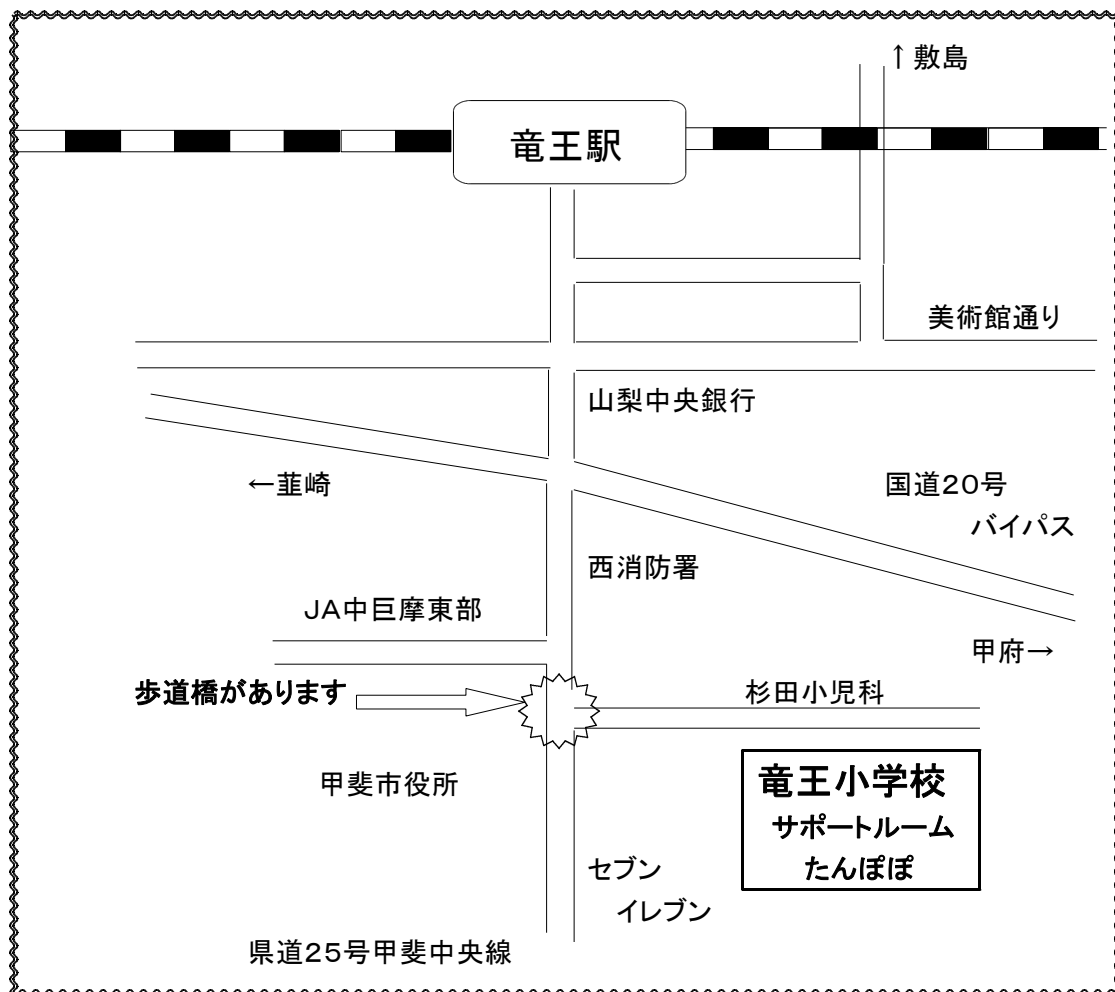

サポートルーム

たんぽぽ

甲斐市立 竜王小学校  
通級指導教室

## 竜王小学校周辺地図