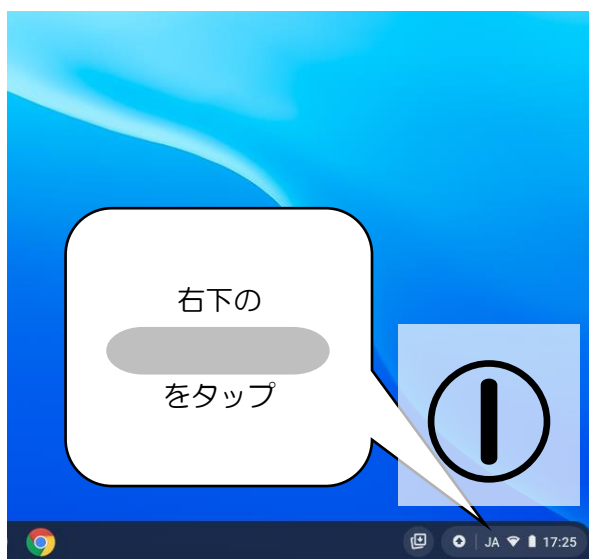

GIGA スクール端末（Chromebook）での接続方法マニュアル

① Chromebook を立ち上げる

Google アカウントのパスワードを入力する。

（先日提出していただいた新しいパスワードに変わっています）

② Wi-fi へ接続する

ここまでで Wifi への接続が完了します。

いつも学級でしている方法でクラスルームへ入らせてください。わからなければ③を参考にしてください。

③ クラスルームへ入る

④ クラスルームのストリームを確認する