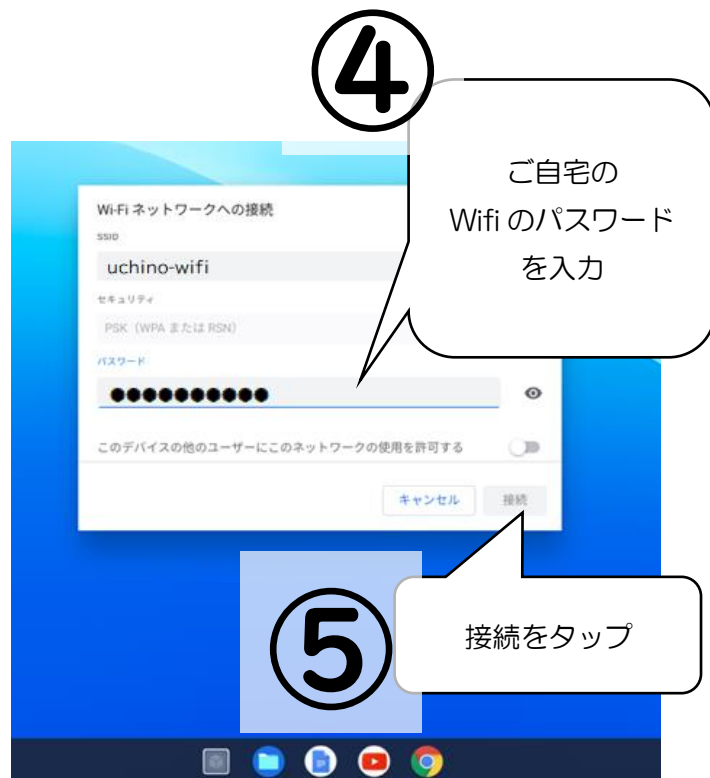

GIGA スクール端末（Chromebook）での接続方法マニュアル

① Chromebook を立ち上げる

Google アカウントのパスワードを入力する。

（先日提出していただいた新しいパスワードに変わっています）

② Wi-fi へ接続する

ここまでで Wifi への接続が完了します。

いつも学級でしている方法でクラスルームへ入らせてください。わからなければ③を参考にしてください。

③ クラスルームへ入る

④ クラスルームのストリームを確認する