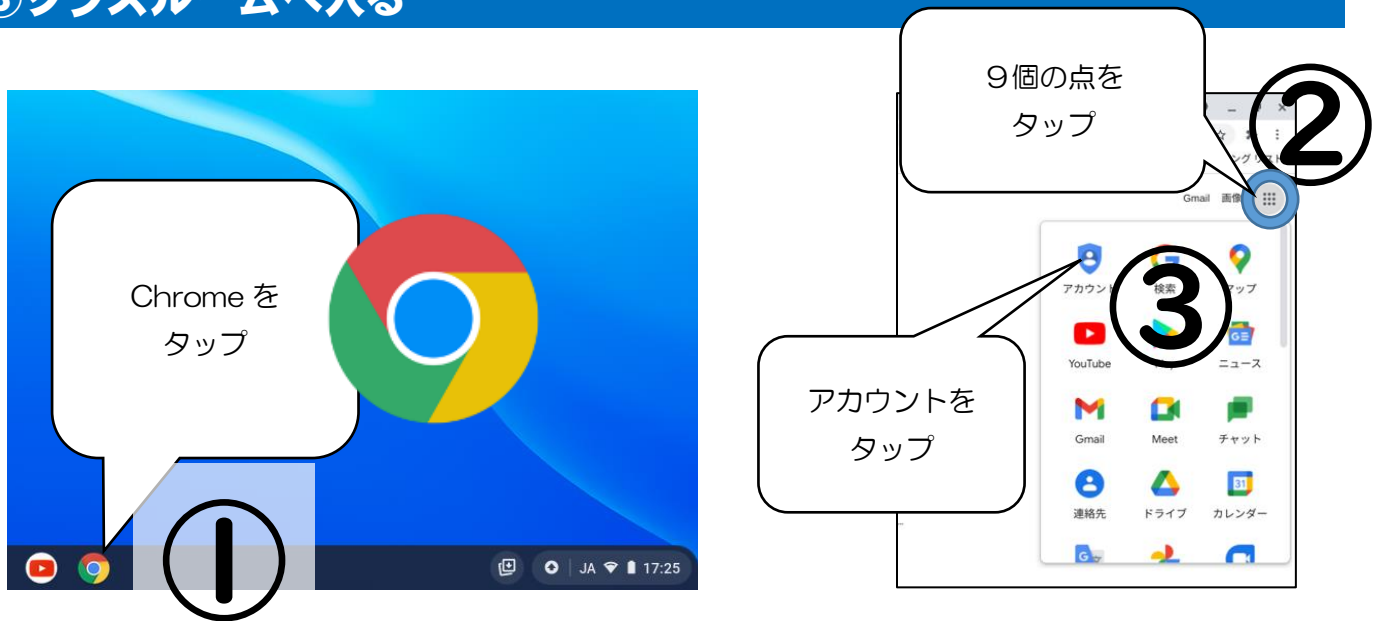

GIGA スクール端末（Chromebook）での接続方法マニュアル

① Chromebook を立ち上げる

Google アカウントのパスワードを入力する。

（先日提出していただいた新しいパスワードに変わっています）

② Wi-fi へ接続する

ここまでで Wifi への接続が完了します。

いつも学級でしている方法でクラスルームへ入らせてください。わからなければ③を参考にしてください。

③ クラスルームへ入る

④ クラスルームのストリームを確認する