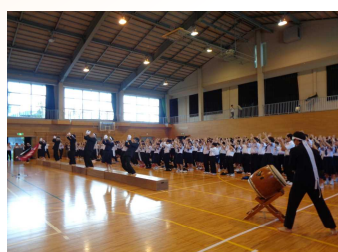

新チームの決意表明や代表の部（男子ソフトテニス部、女子卓球部）による選手宣誓もありました。

3年生も一緒になっての全校応援も行われ、新人大会に向けての意気込みを高めるとも良い壮行会となりました。全校生徒の応援は、選手の皆さんにとって、何よりも力強い支えとなったことと思います。

壮行会の実施に向けて、時間のない中の応援練習（3年生の教室からも大きな声が聞こえてきました。）、吹奏楽部の演奏、美術部の応援ポスターや3年生からの応援メッセージの掲示などにも改

めて感動しました。

壮行会当日の3年生やユニフォームを着ていない人、科学部の皆さんの応援も良かったです。

特に、応援委員会が練習から一生懸命に取り組んでいたのが、当日の運営を含めて、とても良い壮行会になったと思います。おつかれさまでした。

小中連携児童生徒交流事業・吹奏楽部の出前授業

10月10日（木）中巨摩新人大会の日の午後、吹奏楽部が双葉西小学校に出向いて、出前授業を行いました。

楽しい演奏から、楽器の説明、指揮者体験など小学生にも喜んでもらったようです。