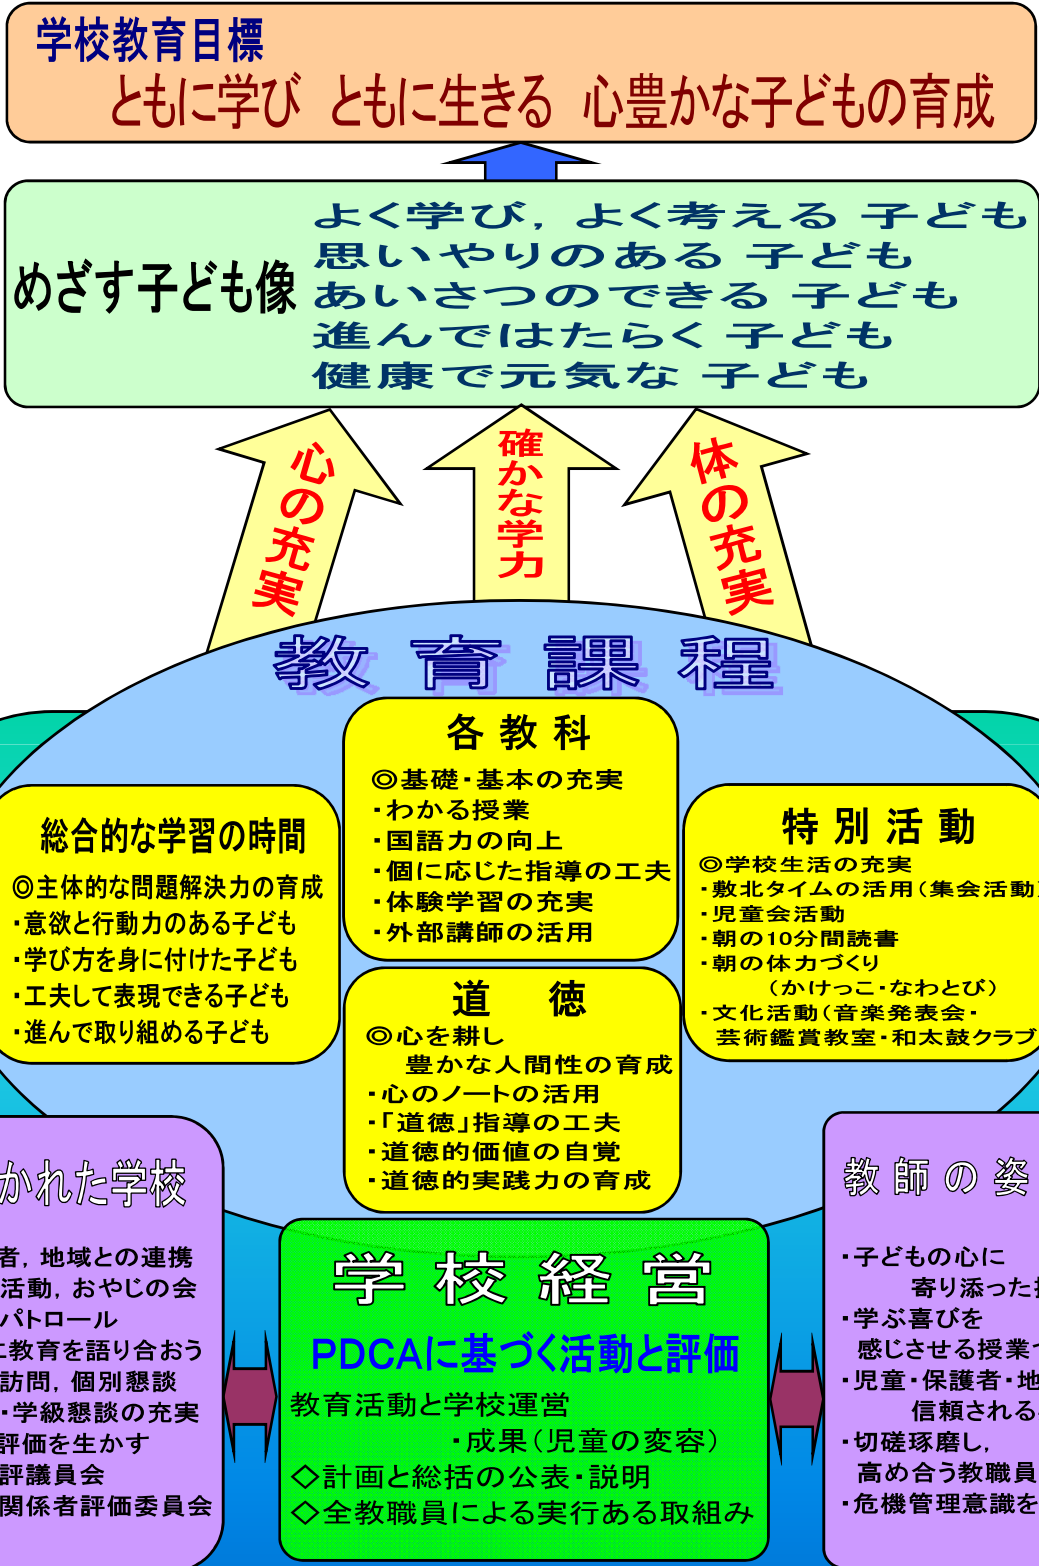

平成22年度 甲斐市立敷島北小学校グランドデザイン

家庭・地域から信頼される学校